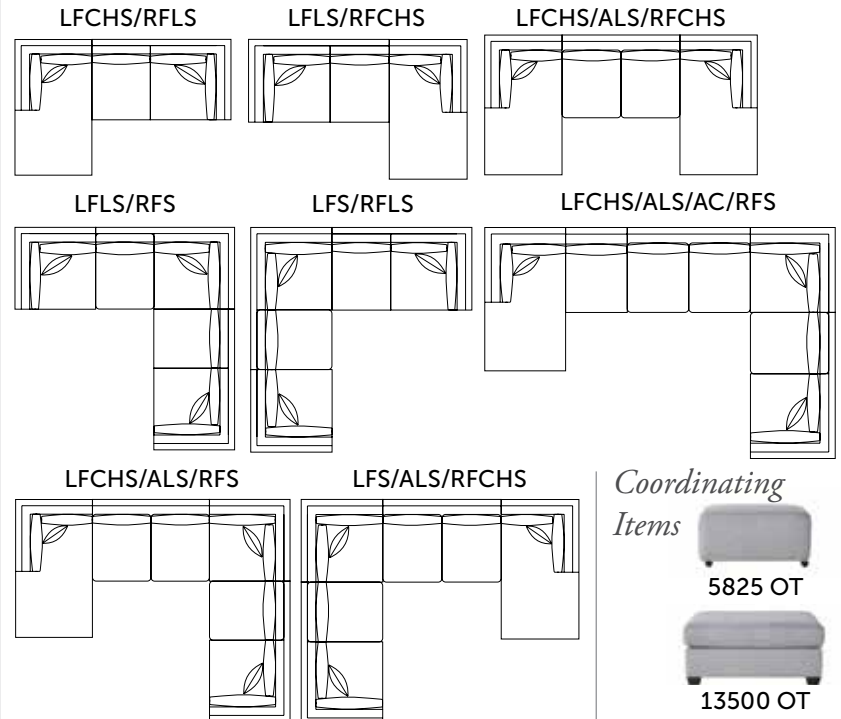

Modular Combinations